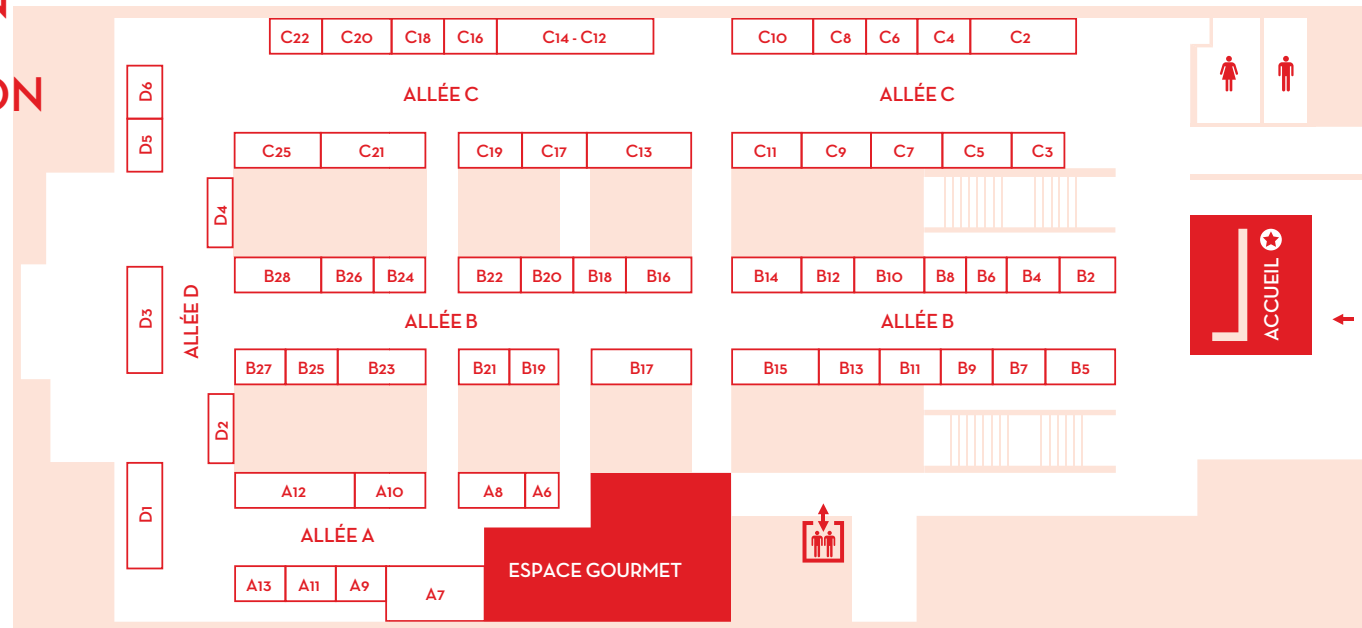

PLAN DU SALON

★ Jeu Concours

LISTE DES EXPOSANTS

ARTS DE LA TABLE

Atelier C
Couteaux Bastide
Ismaël Carré
Mélina Céramique
Nadège Richard

BIJOUX

Aline Campana - Nénuphar Bijoux
Aline Kokinopoulos
Au Fil de l' Eau
Catherine C.
Emmanuelle Hamet - Bijoux Contemporains
Forget me not bijoux
Ghislaine Darlavoix
Marine Cauvin Bijoux
Mila Création
Olijay
Patrick Gorgeot

C19
C22
D2
B13
B20

B7
C18
B16
B27
B19
B15
B12
B11
B24
D6
A9

Sara Bartko
Sibylle Traynard
Stephen Greenstein Design
Suzanne Otwell-Nègre
Traces d'Humain

INTÉRIEUR & DÉCORATION

Ateliers d'Art de France - La Nef - Maison des Métiers d'Art Pézenas D3
Blatière Frédéric - Menuisier Ébéniste C21
Catherine Metas-Esteban B8
Chambre des Métiers et de l'Artisanat de l'Hérault A8-10
Communauté d'Agglomération Hérault Méditerranée C12-14
Éric Wilmot C2
Eva Luca C3
Fave Dominique C16
Frédérique Domergue B23
Ikébana - Le chant des fleurs A7
JeanLuc Mare B25
Johnny Darko A13
Laura Brume C8
Laurence Amblard B4
Laurence Charras A6
Librairie Sauramps D1
Marine Maudet B28
N-Barondeau B10